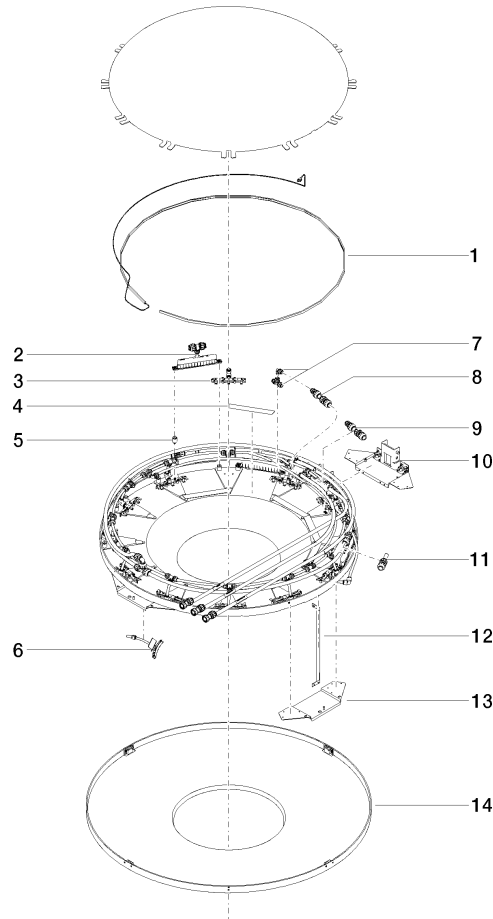

AQUAMOON Regenpaneel - Weiß matt

41 620 979

- Bausatz-Endmontage
 - Regenpaneel mit 3 verschiedenen Strahlarten
 - AQUACIRCLE RAIN: Runder Regenvorhang, Durchfluss max. 12 l/min (bei 3 Bar)
 - TEMPEST RAIN: Natürlicher Regen, Durchfluss max. 10 l/min (bei 3 Bar)
 - QUEEN'S COLLAR CASCADE: Abgerundeter Schwall, Durchfluss max. 24 l/min (bei 3 Bar)
 - Indirekte Ambientebeleuchtung, Warm-weiße LED-Lichtleiste 2700K
 - Matt-weiße Abdeckung RAL 9003
 - mit Antikalk-System
 - Außendurchmesser 1240 mm, Öffnungsdurchmesser 450 mm
 - Gewicht 22,5 kg
 - Schutzart IP67
 - Bedienelemente nicht im Lieferumfang enthalten
- Abdeckung Regenpaneel zur Anpassung an Deckenfarbe erhältlich in sämtlichen RAL-Tönen, Preis und Lieferzeit auf Anfrage.**

Abdeckung Regenpaneel zur Anpassung an Deckenfarbe erhältlich in sämtlichen RAL-Tönen, Preis und Lieferzeit auf Anfrage.

Benötigtes Zubehör

AQUAMOON UP-

35 620 970 90

Deckeneinbaukasten -

- Deckeneinbaugehäuse 1356 x 1356 x 290 mm
- Bausatz-Vormontage
- Öffnungsdurchmesser 1252 mm
- Min. Einbautiefe 290 mm

AQUAMOON Regenpaneel - Weiß matt

41 620 979

Zertifikate

LGA_29446.

AQUAMOON Regenpaneel - Weiß matt

41 620 979

Ersatzteilstückliste

Nr.	Artikelnummer	Benennung	Verbaumenge	Lieferzeit
1	90 10 01 183 00 90	Leuchte	1	2
2	90 17 09 058 00 90	Strahlmodul	5	2
3	90 17 09 056 00 90	Strahlmodul	12	2
4	90 17 20 221 00 90	Halter	5	2
5	90 18 40 222 00 90	Adapter	24	2
6	90 17 09 057 00 90	Strahlmodul	12	2
7	90 24 04 321 00 90	Verschraubung	1	60
8	90 24 04 346 00 90	Anschluss AQUACIRCLE	1	60
9	90 24 04 314 00 90	Anschluss TEMPEST	1	60
10	90 17 20 211 00 90	Gelenk	1	60
11	90 24 04 314 01 90	Anschluss QUEENSCOLLAR	1	60
12	90 17 20 217 00 90	Halter	4	60
13	90 17 20 216 00 90	Halter	3	60
14	90 11 02 325 00 90	Abdeckung	1	2