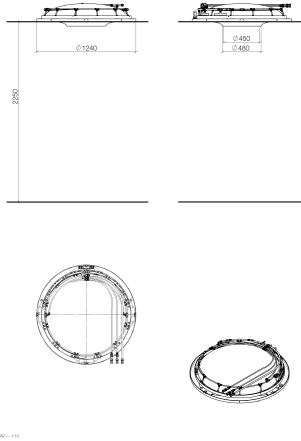

AQUAMOON Regenpaneel - Weiß matt

41 620 979

- Bausatz-Endmontage
 - Regenpaneel mit 3 verschiedenen Strahlarten
 - AQUACIRCLE RAIN: Runder Regenvorhang, Durchfluss max. 12 l/min (bei 3 Bar)
 - TEMPEST RAIN: Natürlicher Regen, Durchfluss max. 10 l/min (bei 3 Bar)
 - QUEEN'S COLLAR CASCADE: Abgerundeter Schwall, Durchfluss max. 24 l/min (bei 3 Bar)
 - Indirekte Ambientebeleuchtung, Warm-weiße LED-Lichtleiste 2700K
 - Matt-weiße Abdeckung RAL 9003
 - mit Antikalk-System
 - Außendurchmesser 1240 mm, Öffnungsdurchmesser 450 mm
 - Gewicht 22,5 kg
 - Schutzart IP67
 - Bedienelemente nicht im Lieferumfang enthalten
- Abdeckung Regenpaneel zur Anpassung an Deckenfarbe erhältlich in sämtlichen RAL-Tönen, Preis und Lieferzeit auf Anfrage.**

Abdeckung Regenpaneel zur Anpassung an Deckenfarbe erhältlich in sämtlichen RAL-Tönen, Preis und Lieferzeit auf Anfrage.

Benötigtes Zubehör

AQUAMOON UP-

35 620 970 90

Deckeneinbaukasten -

- Deckeneinbaugehäuse 1356 x 1356 x 290 mm
- Bausatz-Vormontage
- Öffnungsdurchmesser 1252 mm
- Min. Einbautiefe 290 mm

AQUAMOON Regenpaneel - Weiß matt

41 620 979

Zertifikate

LGA_29446.

AQUAMOON Regenpaneel - Weiß matt

41 620 979

Ersatzteilstückliste

Nr.	Artikelnummer	Benennung	Verbaumenge	Lieferzeit
1	90 10 01 183 00 90	Leuchte	1	2
2	90 17 09 058 00 90	Strahlmodul	5	2
3	90 17 09 056 00 90	Strahlmodul	12	2
4	90 17 20 221 00 90	Halter	5	2
5	90 18 40 222 00 90	Adapter	24	2
6	90 17 09 057 00 90	Strahlmodul	12	2
7	90 24 04 321 00 90	Verschraubung	1	60
8	90 24 04 346 00 90	Anschluss AQUACIRCLE	1	60
9	90 24 04 314 00 90	Anschluss TEMPEST	1	60
10	90 17 20 211 00 90	Gelenk	1	60
11	90 24 04 314 01 90	Anschluss QUEENSCOLLAR	1	60
12	90 17 20 217 00 90	Halter	4	60
13	90 17 20 216 00 90	Halter	3	60
14	90 11 02 325 00 90	Abdeckung	1	2